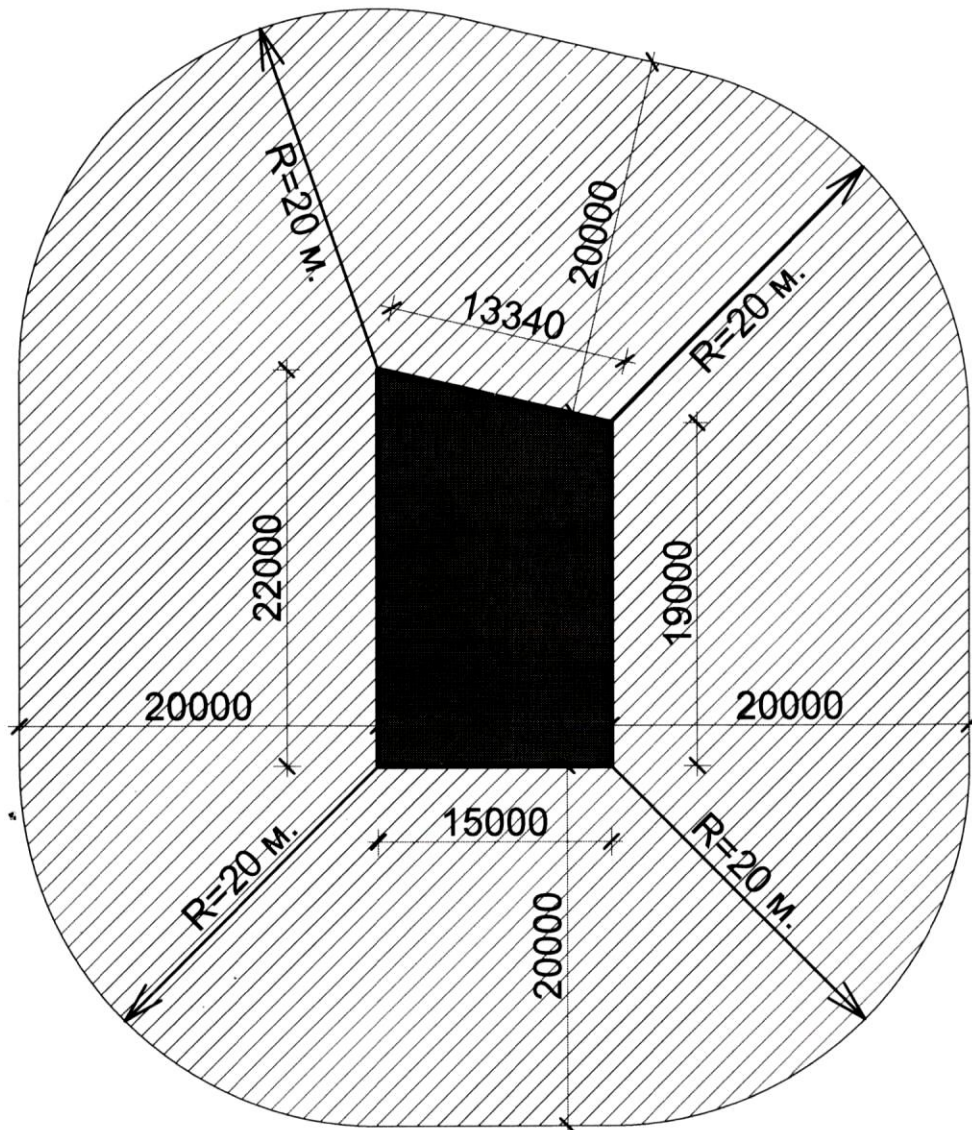

Земельный участок с кадастровым номером:
76:17:160601:494
категория земель:земли населенных пунктов
разрешенное использование:для строительства контейнерной
площадки
площадь: 300 кв.м.

адрес: Ярославская область, Ярославский район,
Ивняковский сельский округ,
д. Зверинцы